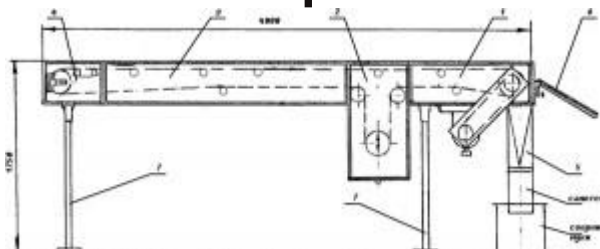

Магнитогорск (3519)55-03-13
Москва (495)268-04-70
Мурманск (8152)59-64-93
Набережные Челны (8552)20-53-41
Нижний Новгород (831)429-08-12
Новокузнецк (3843)20-46-81
Ноябрьск (3496)41-32-12
Новосибирск (383)227-86-73
Омск (3812)21-46-40
Орел (4862)44-53-42
Оренбург (3532)37-68-04
Пенза (8412)22-31-16
Петрозаводск (8142)55-98-37
Псков (8112)59-10-37
Пермь (342)205-81-47
Киргизия +996(312)96-26-47

Ростов-на-Дону (863)308-18-15
Рязань (4912)46-61-64
Самара (846)206-03-16
Саранск (8342)22-96-24
Санкт-Петербург (812)309-46-40
Саратов (845)249-38-78
Севастополь (8692)22-31-93
Симферополь (3652)67-13-56
Смоленск (4812)29-41-54
Сочи (862)225-72-31
Ставрополь (8652)20-65-13
Сургут (3462)77-98-35
Сыктывкар (8212)25-95-17
Тамбов (4752)50-40-97
Тверь (4822)63-31-35

Тольятти (8482)63-91-07
Томск (3822)98-41-53
Тула (4872)33-79-87
Тюмень (3452)66-21-18
Ульяновск (8422)24-23-59
Улан-Удэ (3012)59-97-51
Уфа (347)229-48-12
Хабаровск (4212)92-98-04
Чебоксары (8352)28-53-07
Челябинск (351)202-03-61
Ставрополь (8652)20-65-13
Череповец (8202)49-02-64
Чита (3022)38-34-83
Якутск (4112)23-90-97
Ярославль (4852)69-52-93

mhe@nt-rt.ru || <https://melmash.nt-rt.ru/>

Конвейеры ленточные для тарных грузов У2-БК

Конвейеры ленточные для тарных грузов типа У2-БК используются для транспортирования сыпучих материалов, затаренных в тканевые или бумажные мешки. Конвейеры применяются в составе линий механизации работ с тарными грузами на предприятиях Минхлебопродуктов РФ.

Технические характеристики:

Конвейеры имеют следующие основные параметры и размеры:

Конвейер ленточный тактовый У2-БКТ:

Производительность техническая (при масс мешка 50 кг.), мешков/ч — 1152

Скорость ленты, м/с — 0,6

Ширина ленты, мм — 650

Мощность двигателя, кВт — 1,1

Частота вращения тихоходного вала мотор-редуктора, С-1, (об/мин) — 0,78 (47)

Удельное потребление электроэнергии, Вт . ч /мешков — 0,9

Габаритные размеры, мм (LxHxB) — 1650x1520x400

Занимаемая площадь, м² — 2,6

Масса, кг — 350

Наименование показателей	Конвейер ленточный горизонтальный У2-БКГ норма по типам							
	—	-01	-2	-03	-04	-05	-6	-7
1	2	3	4	5	6	7	8	9
1.Производительность техническая мешков/ч (при массе мешка 50кг)	1152							
2.Скорость ленты, м/с	0,6							
3.Ширина ленты, мм	650							
4.Мощность двигателя, кВт	1,1	1,5	2,2	4,0	1,1	1,5	2,2	4,0
5.Частота вращения тихоходного вала мотор-редуктора, С-1 (об/мин)	0,78 (47)	1,33 (80)	1,5 (90)	2,34 (140)	0,78 (47)	1,33 (80)	1,5 (90)	2,34 (140)
6.Габаритные размеры, мм- длина- ширина- высота	5040 1070 715	12070 1070 730	30070 1070 730	50140 1070 780	5040 1070 715	12070 1070 730	30070 1070 730	50140 1070 780
7.Масса, кг	650	1200	2600	4200	650	1200	2600	4200
Конвейер ленточный реверсивный У2-БКР норма по типам